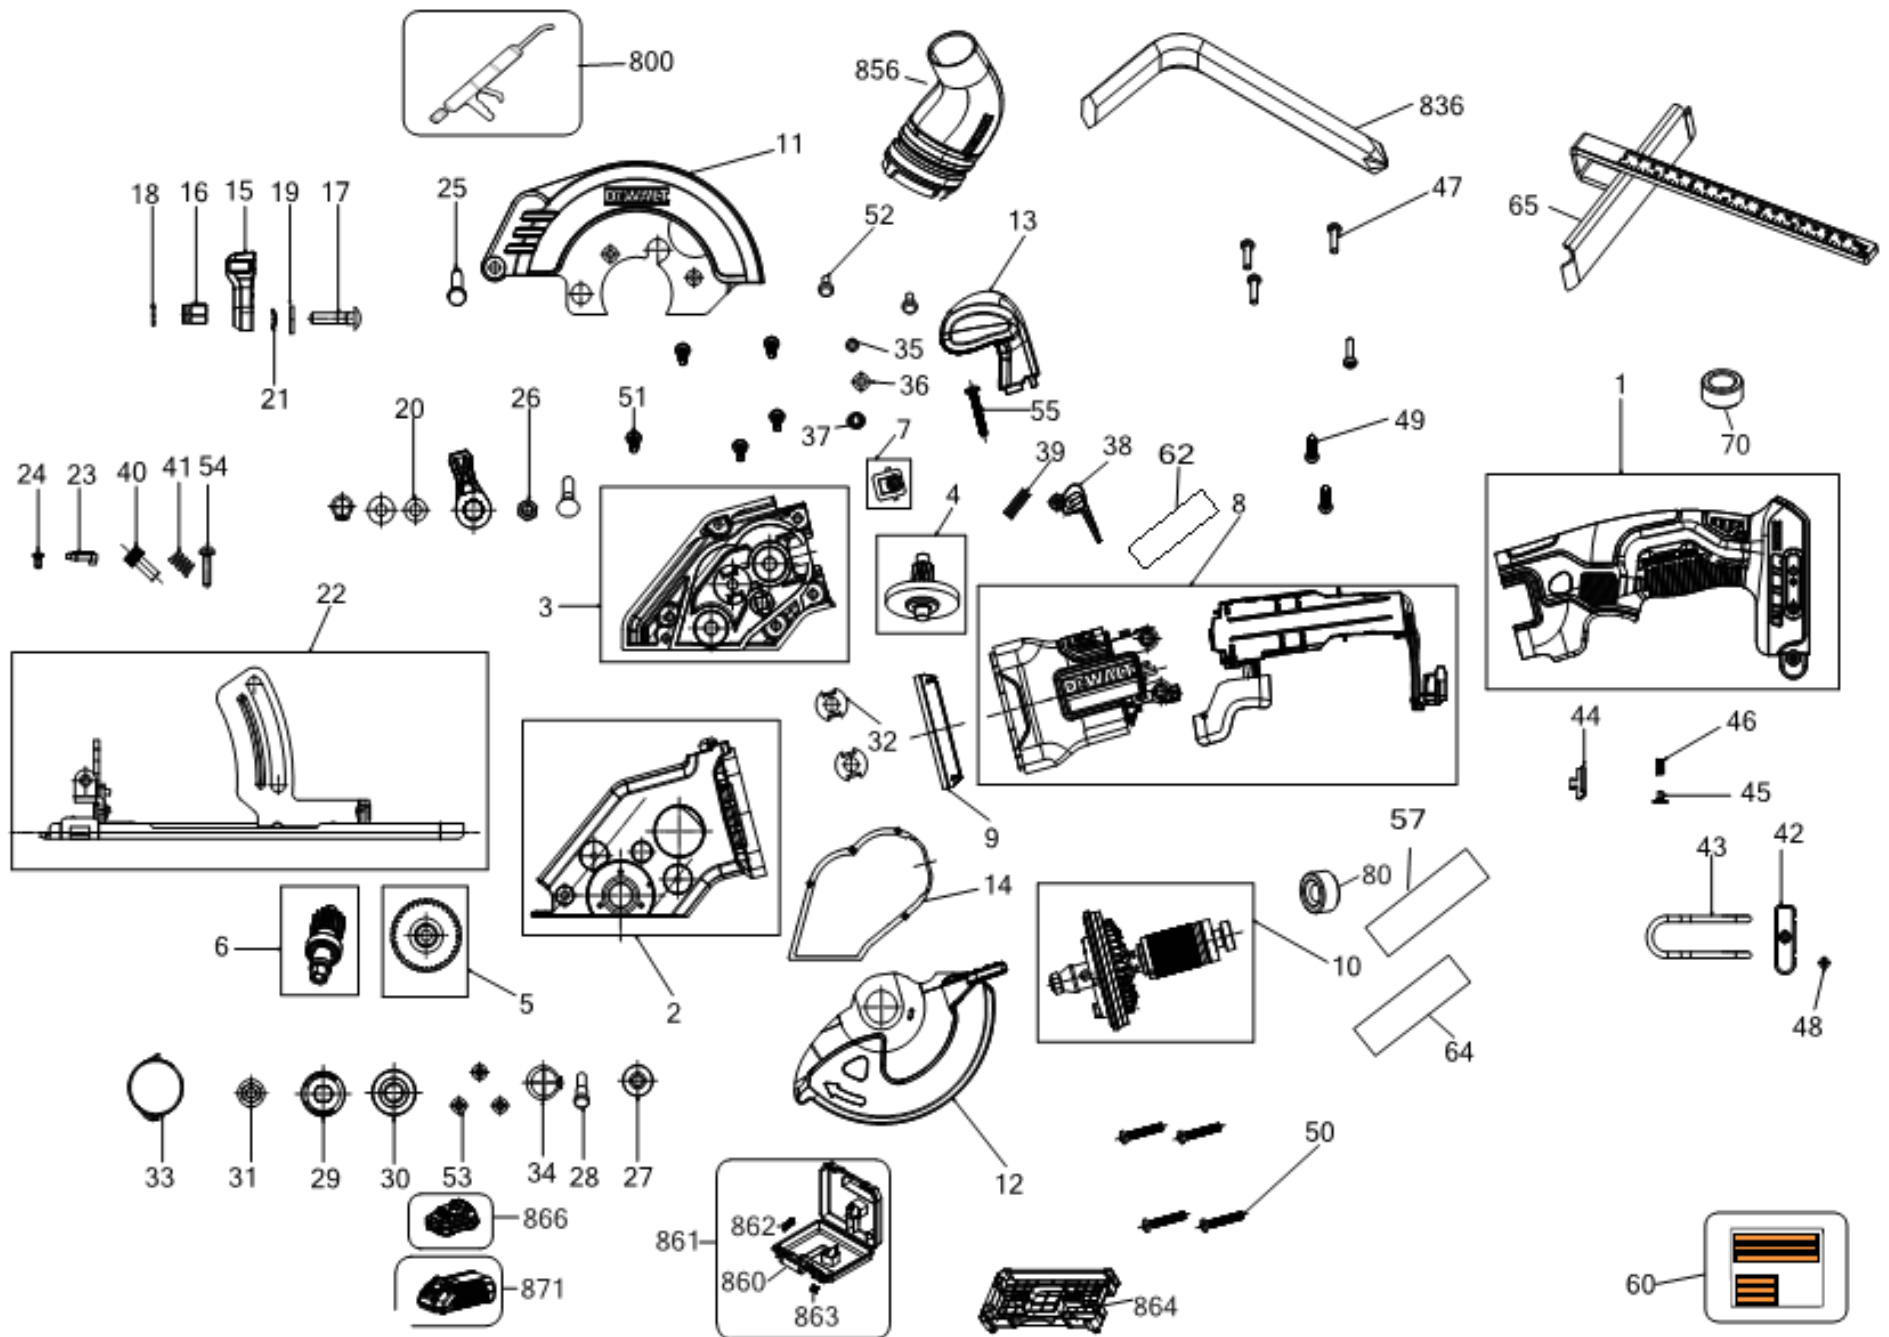

DCS571 CORDLESS CIRCULAR SAW 1

Parts List DCS571 CORDLESS CIRCULAR SAW 1

Item	Part Number	Qty	Part Description	General Description	Other Info	Repair Inst	Markets
1	N696056	1	CLAMSHELL SET			No	QW
2	N729374	1	GEARCASE SA			No	QW
3	N729375	1	GEARCASE COVER SA			No	QW
4	N729376	1	GEAR SA			No	QW
5	N729377	1	GEAR SA			No	QW
6	N729378	1	SPINDLE SA			No	QW
7	N756654	1	SPINDLE LOCK			No	QW
8	N748000	1	CONTROL MODULE SA			No	QW
9	N478435	1	BAFFLE			No	QW
10	N729383	1	ROTOR SA			No	QW
11	N729783	1	GUARD UPPER			No	QW
12	N594244	1	GUARD LOWER			No	QW
13	N620137	1	HANDLE			No	QW
14	N626820	1	GASKET			No	QW
15	N594277	2	LEVER			No	QW
16	N594297	2	SCREW			No	QW
17	N625602	2	CARRIAGE BOLT			No	QW
18	444793-00	2	CIRCLIP			No	QW
19	N620480	2	WASHER			No	QW
20	N620512	1	WASHER			No	QW
21	N690988	1	WASHER LOCK			No	QW
22	N702172	1	SHOE SA			No	QW
23	N632871	1	INDICATOR			No	QW
24	N684206	1	SCREW			No	QW
25	N620507	1	BOLT			No	QW
26	330015-01	2	NUT			No	QW
27	N618548	1	BUMPER			No	QW
28	N618549	1	SCREW			No	QW
29	N826542	1	OUTER FLANGE			No	QW
30	N618552	1	INNER FLANGE			No	QW
31	N618550	1	BLADE BOLT	LH THREAD		No	QW
32	N595838	2	WASHER			No	QW